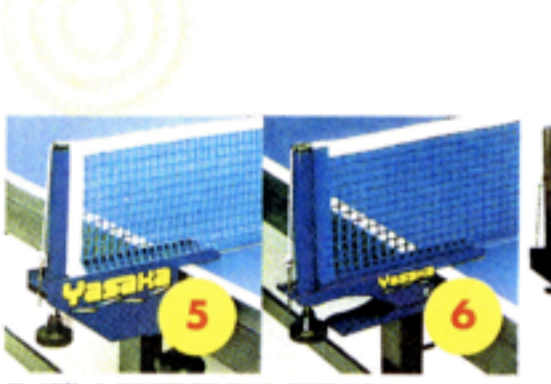

1/ Stag Clip LOISIR
Écart maximum 4 cm. Serrage par pinces puissantes. L'un des filets les plus utilisés. Réglage en hauteur par tirette.
Réf : ST841 **21.25**

3/ Stag Twin EXPERT
Écart maximum 4 cm. Serrage par 2 vis très sensible permettant un réglage le plus précis possible.
Réf : ST1014 **42.75**

7 bis/ Stag EXPERT
Écart maximum 4 cm. L'égal du Snap On, mais avec un serrage à vis. Réglage par molette.
Réf : ST1001 **37.75**

2/ Stag SNAP ON
Le best chez STAG. Sécurité de la hauteur, facilité de réglage et serrage par pinces. Agréer ITTF.
Réf : ST1003 **35.25**